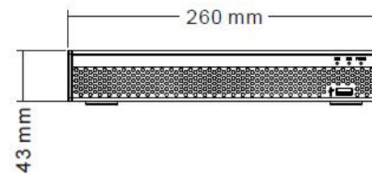

■ Спецификация

Модель	AR-XVR0216BD
Видео входы	16CH BNC
Видео выходы	Analog/AHD/CVI/TVI 2.0/TVI 3.0/Network
VGA выход	1920 × 1080P/60Hz
HDMI выход	1920x1080P/60Hz
Аудио входы	2 CH, RCA
Аудио выходы	1 CH, RCA
Стандарт видео сжатия	H.265/H.265+/H.264/H.264+
Количество кадров	PAL: 25 fps; NTSC :30 fps
Двойной поток	Поддерживается
Тревожные входы	нет
Тревожные выходы	нет
Тип хранения данных	Один SATA interface
Объем HDD	Поддерживает HDD с максимальной вместимостью 8 Tb
Снятие архива	USB /Network Backup/FTP
Network Interface	RJ45 10M / 100M Auto-adapt Ethernet port
USB Interface	Two USB2.0 interfaces
Операционная система	Embedded Linux
Питание	DC +12 V / 2A
Рабочая температура	-10°C — 55°C

■ Комплектация

Item	Name	Quantity	
1	Мышь	1	
2	CD	1	
3	Блок питания	1	
4	Краткая инструкция	1	
5	Цифровой видео регистратор	1	

ARSENAL

Подробную инструкцию по настройке и подключению сетевого регистратора вы можете найти на нашем сайте:

www.arsenalvideo.by или www.video-arsenal.ru