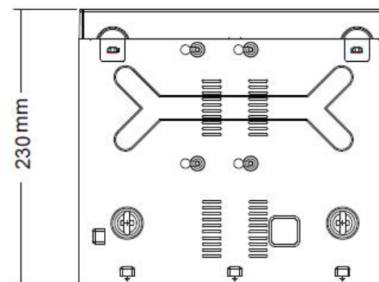

■ Спецификация

Модель	AR-XVR0216BD
Видео входы	16CH BNC
Видео выходы	Analog/AHD/CVI/TVI 2.0/TVI 3.0/Network
VGA выход	1920 × 1080P/60Hz
HDMI выход	1920x1080P/60Hz
Аудио входы	2 CH, RCA
Аудио выходы	1 CH, RCA
Стандарт видео сжатия	H.265/H.265+/H.264/H.264+
Количество кадров	PAL: 25 fps; NTSC :30 fps
Двойной поток	Поддерживается
Тревожные входы	нет
Тревожные выходы	нет
Тип хранения данных	Один SATA interface
Объем HDD	Поддерживает HDD с максимальной вместимостью 8 Tb
Снятие архива	USB /Network Backup/FTP
Network Interface	RJ45 10M / 100M Auto-adapt Ethernet port
USB Interface	Two USB2.0 interfaces
Операционная система	Embedded Linux
Питание	DC +12 V / 2A
Рабочая температура	-10°C — 55°C

■ Комплектация

Item	Name	Quantity	
1	Мышь	1	
2	CD	1	
3	Блок питания	1	
4	Краткая инструкция	1	
5	Цифровой видео регистратор	1	

ARSENAL

Подробную инструкцию по настройке и подключению сетевого регистратора вы можете найти на нашем сайте: